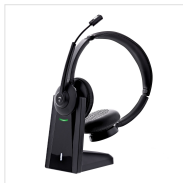

## Auricular Bluetooth mono con base de carga **ACTIV 300M**

### EL CASCO IDEAL PARA PERMANECER LIBRE DE MOVIMIENTO EN EL TRABAJO

Auricular Bluetooth de un solo oído con base de carga. El auricular se enchufa fácilmente en la base gracias al sistema magnético. Diseño delgado y limpio gracias a esto su diadema de aluminio ligero. Cómodo auricular con espuma de poliuretano. Micro eje flexible, ajustable y plegable para un posicionamiento óptimo. Control de volumen y recepción de llamadas directamente en el auricular.

#### CONTENIDO DE LA CAJA

- 1 micrófono de diadema multimedia con cable HS-500

- 1x Instrucciones

## Características

Batería de litio de 180 mAh incorporada

Integrado

2.402GHz - 2.480GHz

unidireccional integrado;

Ref.: **ACTIV1000X**

3 303170 111154

Embalaje: 2  
Peso neto (g): 333  
Peso con embalaje (g): 609  
Tamaño del producto (cm):  
Tamaño del paquete (cm): 17.5x8x2.25