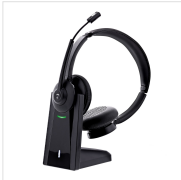

Multimédia - Son - Casques micro

Micro casque Bluetooth® 2,4GHz avec base de recharge ACTIV 1000X

LE CASQUE IDÉAL POUR RESTER LIBRE DE SES MOUVEMENTS AU TRAVAIL

Casque micro Bluetooth et dongle 2,4 Ghz stéréo avec base de recharge. Le casque se branche facilement sur la base grâce à son système magnétique. Débranchez facilement grâce au bouton play / pause sur l'oreillette. Contrôlez également facilement le volume grâce aux deux boutons présents sur l'oreillette. Design confortable et robuste, grâce à son arceau en aluminium et sa protection en mousse simili cuir. Profitez d'une qualité sonore exceptionnelle pour également écouter et visionner vos contenus en immersion. Profitez d'une autonomie de 26h en utilisation continue en conversation. Oreillettes confortables avec mousse simili-cuir. Tige micro flexible, ajustable et rabattable pour un positionnement optimal. Le microphone possède un bouton d'activation et désactivation rapide.

CONTENU DE LA BOÎTE

- 1 x ACTIV1000X casque professionnel
- 1x Base de recharge
- 1x câble fourni USB-A vers USB-C
- 1 x Notice

Caractéristiques

170x180x70

Batterie intégrée lithium 250 mAh

Intégré

2.402 Ghz - 2.480 Ghz

Unidirectionnel intégré

Réf. : ACTIV1000X

3 303170 111154

Colisage : 2
 Poids net (g) : 333
 Poids avec emballage (g) : 609
 Taille du produit (cm) :
 Taille de l'emballage (cm) : 17.5x8x2.25

Plus d'infos...