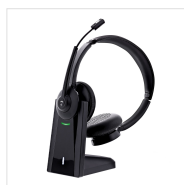

Fone de ouvido mono Bluetooth com base de carregamento **ACTIV 300M**

O CAPACETE IDEAL PARA MANTER-SE LIVRE DE MOVIMENTOS NO TRABALHO

Fone de ouvido Bluetooth de orelha única com base de carregamento. O fone de ouvido se conecta facilmente à base graças ao sistema magnético. Design fino e limpo graças a isto sua faixa de cabeça de alumínio leve. Fone de ouvido confortável com espuma de couro sintético. Micro eixo flexível, ajustável e dobrável para um posicionamento ideal. Controle de volume e atendimento de chamadas diretamente no fone de ouvido.

CONTEÚDO DA CAIXA

- 1 x microfone de fone de ouvido multimídia com fio HS-500

- 1 x Instruções

Recursos

Bateria de lítio integrada de 180 mAh

Integrado

2,402 Ghz - 2,480 Ghz

Unidirecional integrado;