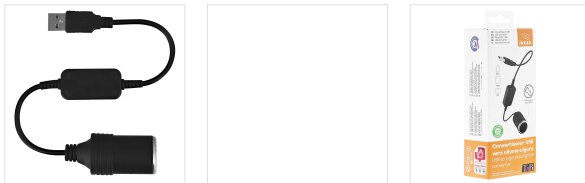

Adaptador de encendedor de cigarrillos USB-A a 8W

¡UNA TOMA DE ENCENDEDOR DE CIGARRILLOS EN SU VEHÍCULO!

¿Su vehículo no tiene un puerto para encendedor de cigarrillos? ¿Le gustaría un puerto de encendedor de cigarrillos adicional? ¡Cubra nuestro convertidor USB m le a toma de encendedor de cigarrillos hembra. Transforma la fuente de alimentación de su puerto USB en una toma de encendedor de cigarrillos de 12V. Ideal para usar su Dashcam, GPS y varios accesorios. Muy fácil de usar, simplemente conéctelo al puerto USB de su vehículo.

CONTENIDO DE LA CAJA

1 convertidor de USB a encendedor de cigarrillos

Características

35

Ref.: **ADACL5**

3 303170 100929

Embalaje: 4
 Peso neto (g): 54
 Peso con embalaje (g): 75
 Tamaño del producto (cm):
 Tamaño del paquete (cm): 6.5x3.5x13.5