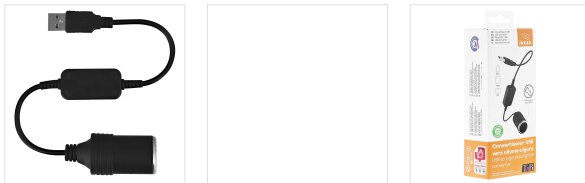

## Adaptateur USB-A vers allume-cigares 8W

### UNE PRISE ALLUME-CIGARES DANS VOTRE VÉHICULE !

Votre véhicule ne dispose pas de port allume-cigares ? Vous souhaitez une port allume-cigares supplémentaire ? Découvrez notre convertisseur USB mâle vers prise allume-cigares femelle. Il transforme l'alimentation de votre port USB en une prise allume-cigares 12V. Idéal pour utiliser votre Dashcam, GPS et divers accessoires. Très simple à utiliser, il suffit de le brancher au port USB de votre véhicule.

#### CONTENU DE LA BOÎTE

1x Convertisseur USB vers allume-cigares

## Caractéristiques

35

Réf. : ADACLS

3 303170 100929

Colisage : 4  
 Poids net (g) : 54  
 Poids avec emballage (g) : 75  
 Taille du produit (cm) :  
 Taille de l'emballage (cm) : 6.5x3.5x13.5

Plus d'infos...