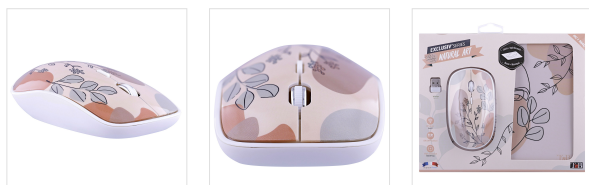

Bundle tapis de souris et souris sans fil ART EXCLUSIV

DESIGN EXCLUSIF T'NB.

Bundle avec tapis de souris et souris sans fil à pile avec veille automatique et bouton ON/OFF.

Design ART aux inspirations de couleurs pastels et design one line. Souris Plug&Play, elle se connecte automatiquement une fois le dongle USB branché à l'ordinateur.

Design compact et moderne avec une prise en main agréable. Tapis de souris antidérapant avec design Exclusiv ART intégral.

CONTENU DE LA BOÎTE

- 1 x Souris sans fil ART EXCLUSIV
- 1 x Tapis de souris ART EXCLUSIV
- 1 x Pile AA
- 1 x Notice

Caractéristiques

Souris : 11,5 x 6,3 x 3 cm; Tapis : 22 x 18 x 0.5 cm

PC / MAC

USB-A

Réf. : BUMWXART

3 303170 109953

Colisage : 4
 Poids net (g) : 173
 Poids avec emballage (g) : 263
 Taille du produit (cm) :
 Taille de l'emballage (cm) : 24x4.5x21.5

Plug & Play
Aucune installation nécessaire
Branchez et naviguez

Contrôle de précision

800 DPI 1200 DPI 1600 DPI

Exclusiv[®]
SERIES

GOLD

Toucher doux
Finition rubber pour une prise en main confortable

2en1
Souris et tapis de souris