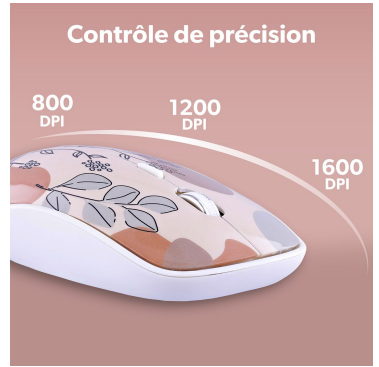

Design compact et moderne avec une prise en main agréable. Tapis de souris antidérapant avec design Exclusiv ART intégral.

CONTENU DE LA BOÎTE

- 1 x Souris sans fil ART EXCLUSIV
- 1 x Tapis de souris ART EXCLUSIV
- 1 x Pile AA
- 1 x Notice

Plug & Play
Aucune installation nécessaire
Branchez et naviguez

Contrôle de précision

800 DPI 1200 DPI 1600 DPI

Exclusiv[®]
SERIES

GOLD

Toucher doux
Finition rubber pour une prise en main confortable

2en1
Souris et tapis de souris