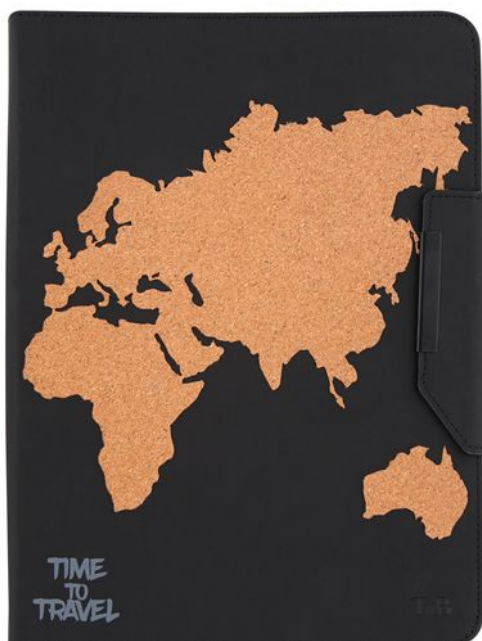

# ETUI FOLIO UNIVERSEL + STYLET POUR TABLETTE 10" TRAVEL

UN ÉTUI DESIGN POUR PROTÉGER VOTRE TABLETTE

Ce bundle est composé d'un étui folio universel pour tablette 10 pouces et d'un stylet stylo au design tendance.

L'étui peut se mettre en 2 modes de stand : portrait ou paysage.

Son intérieur est doux pour protéger l'écran de la tablette.

Le folio est également muni du système d'attache-clips pour un meilleur maintien de la tablette.

Le stylet stylo est assorti au design du folio.

Compatible avec les tablettes suivantes :

- iPad 1/2/Retina
- Samsung Galaxy Tab
- Samsung Galaxy Note
- Acer Iconia
- Motorola
- Asus Eee Pad
- Google Nexus 10

## Caractéristiques

Catégorie : Etui folio Universel  
Collection : Travel  
Compatibilité : Universel  
Composition :  
Hauteur intérieure (cm) : 26  
Largeur intérieure (cm) : 19  
Modèle : iPad 1/2/Retina, Samsung Galaxy Tab, Samsung Galaxy Note,  
Acer Iconia, Motorola, Asus Eee Pad  
Taille (pouces) : 10  
Type : Folio