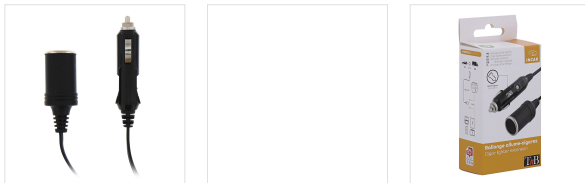

Alargador para mechero 96W 1,5m

¡COLOQUE LA TOMA DEL ENCENDEDOR DE CIGARRILLOS DONDE DESEE!

Esta extensión para encendedor de cigarrillos permite sus pasajeros para conectar todo tipo de dispositivos de menos de 96 Watts (portátiles, tabletas, neveras portátiles, etc.) cable de extensión de 1,5 m

CONTENIDO DE LA CAJA

1 CAREXT1

Características

150

96

12-24V

Ref.: CAREXT1

3 303170 070567