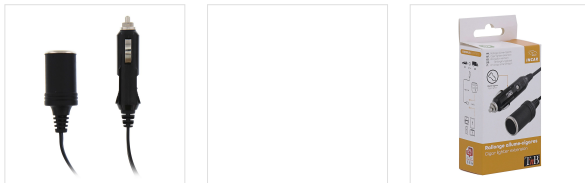

Rallonge allume-cigares 96W 1,5m

PLACEZ VOTRE PRISE ALLUME CIGARES OÙ VOUS LE SOUHAITEZ !

Cette rallonge allume-cigares permet à vos passagers de brancher tous types d'appareils de moins de 96 Watts (notebook, tablettes, glacières...)
Rallonge d'une longueur de 1,5m

CONTENU DE LA BOÎTE

1x Rallonge allume-cigares 1,5m

Caractéristiques

13.5x6.6x3.5

2.6x2.6x150

150

96

12-24V