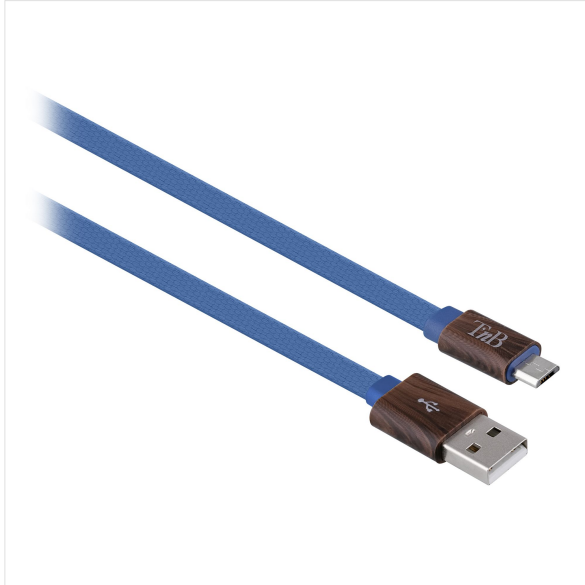

Téléphonie - Connectique smartphone - Connectique micro USB

Câble Micro USB WOODLE

UN CÂBLE AU DESIGN UNIQUE

Un câble USB/micro USB fun avec un effet bois pour recharger tous vos appareils micro USB.
Longueur 1 mètre

CONTENU DE LA BOÎTE

Câble Micro USB

Caractéristiques

12

USB-A / Micro USB

Réf. : **CBMUSBWD1**

3 303170 081877

Colisage : 6
Poids net (g) : 29.4
Poids avec emballage (g) : 802
Taille du produit (cm) :
Taille de l'emballage (cm) : 7.1x2.2x18.3