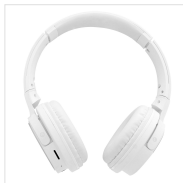

Su - Cascas - Fones de ouvido Bluetooth

Fone de ouvido bluetooth branco SHINE

**UM CONCENTRADO DE TECNOLOGIAS ASSOCIADAS;
PARA ESTILO MODERNO**

FONE DE OUVIDO BLUETOOTH "BRILHANTE" BRANCO

Um concentrado de tecnologias associadas; para um estilo moderno e discreto graças a isso; suas almofadas de aço escovado texturizado. Encontre 3 funções em um único capacete, para um uso completo e variado, projetado para o dia a dia:

- Bluetooth (sem fio)
- Com fio (cabo auxiliar incluído)
- Leitor de cartão micro-SD integrado;

Capacete dobrável, faixa de cabeça acolchoada e ajustável em altura, e almofadas ultra-confortáveis para qualidade. escuta otimizada.

Os novos auscultadores SHINE da T'nB: os auscultadores Bluetooth "full options" mais completos do mercado. !

CONTEÚDO DA CAIXA

1 X Capacete Brilhante
1 x conector de cabo

1 x manual do usuário
1 x cabo de carregamento