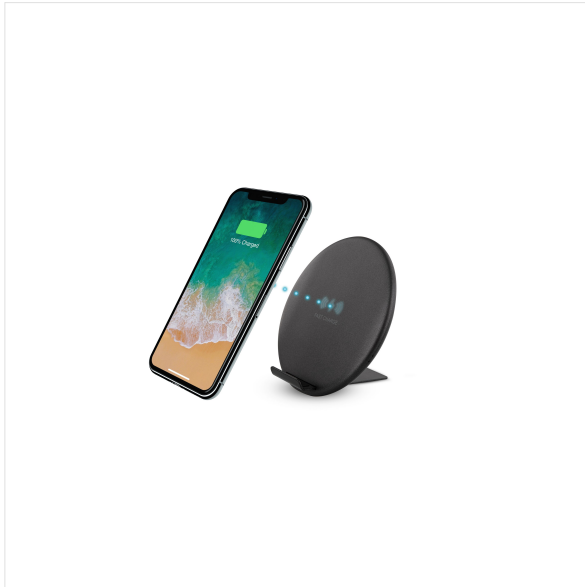

telefonía - Carga de teléfonos inteligentes -

Cargador de batería inducción 10W

DISFRUTA DE UNA CARGA INALÁMBRICA RÁPIDA

Capacidad carga disponible 5W, 7.5W y 10W.

Para beneficiarse de la carga rápida de 10 W, debe utilizar un cargador de red QC 3.0.

Puede usar este cargador en dos posiciones diferentes, plano o inclinado, según sus necesidades.

Compatible con Samsung S6/S7/S8 y iPhone 8/8 Plus/X

CONTENIDO DE LA CAJA

Cargador de batería inducción
pie de apoyo

Cable micro USB
Aviso

Características

Micro USB

10

Rápido

Ref.: CHW10

3 303170 090299

Embalaje: 6
Peso neto (g): 123
Peso con embalaje (g): 169
Tamaño del producto (cm):
Tamaño del paquete (cm): 14.5x3x20