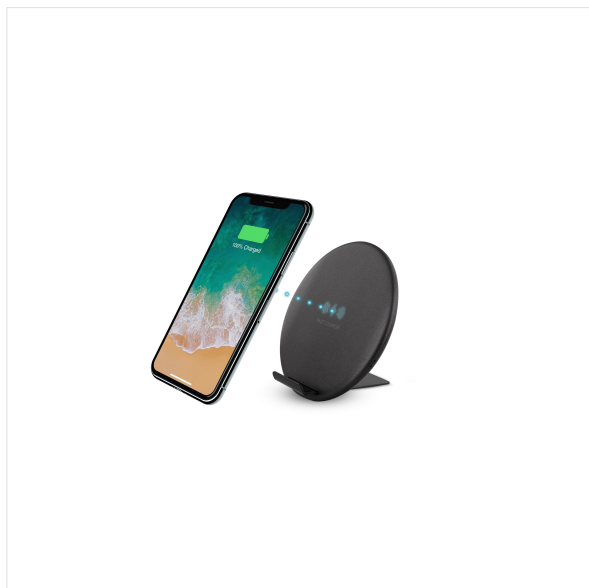

## Carregador de bateria 10W de indução

### DESFRUTE DE CARREGAMENTO RÁPIDO E SEM FIO

Capacidade carregamento disponível 5W, 7,5W e 10W.  
 Para beneficiar do carregamento rápido de 10 W, deve utilizar um carregador de rede QC 3.0.  
 Você pode usar este carregador em duas posições diferentes, plana ou inclinada, dependendo de suas necessidades.  
 Compatível com Samsung S6/S7/S8 e iPhone 8/8 Plus/X

#### CONTEÚDO DA CAIXA

Carregador de bateria indução  
 Pé de apoio

Cabo micro USB  
 Perceber