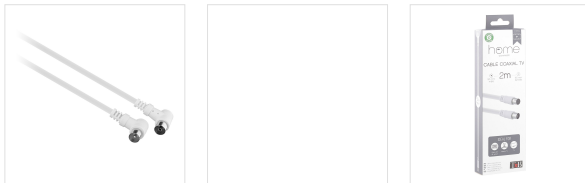

Hogar - conectores -

Cabo de antena de TV 9,5 mm macho/fêmea 2m

CONECTE SUA TV A UMA TOMADA AÉREA

Cabo para conectar um aparelho de televisão ou um adaptador TNT a uma TV. um soquete de antena de parede M le

CONTEÚDO DA CAIXA

1 x cabo coaxial

Recursos

TV, adaptador TNT,
tomada de antena de
parede

2

Antena de tv

Ref.: COAXMF2

3 303170 076934

Embalagem: % 1
Peso líquido (g): 65
Peso com embalagem (g): 82
Tamanho do produto (cm):
Tamanho da embalagem (cm): 8x2.5x19

Mais informações...

www.t-nb.com

La Marque Française

Make your life *easier*

Ref.: COAXMF2