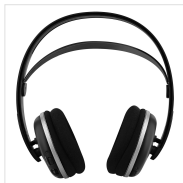

## Casque TV sans fil UHF

**POUR PROFITER PLEINEMENT DE SON DIVERTISSEMENT PRÉFÉRÉ !**

Casque TV sans fil RADIO FREQUENCE, livré avec son socle émetteur avec chargement intégré.  
 Il vous suffit de brancher l'émetteur sur votre TV et d'allumer le casque après avoir intégré les piles fournies.  
 Avec une portée jusqu'à 100 mètres (sans obstacles), vous pourrez regarder la télévision dans votre salon ou votre chambre en toute liberté.  
 L'arceau du casque est réglable et ajustable et s'adapte parfaitement à votre tête.  
 Profitez des coussinets moelleux et doux pour un confort optimal et une longue durée d'écoute.  
 En fin d'utilisation, déposez simplement votre casque sur l'émetteur, celui-ci se rechargera automatiquement. L'idéal pour vos prochains usages !

### CONTENU DE LA BOÎTE

1 x Casque TV sans fil  
 1 x Socle émetteur  
 2 x piles LR03/AAA

1 x Notice  
 1 x Adaptateur femelle RCA - 3.5mm

1 x Adaptateur femelle 6.35/3.5mm  
 1 x Adaptateur secteur

## Caractéristiques

100-240V - 2 piles LR03 (incluses) - Batterie lithium-ion 400 mAh

Toutes TV

Aimant 40 mm

Circum-aural

50 - 10 000

32

Portée 10 mètres