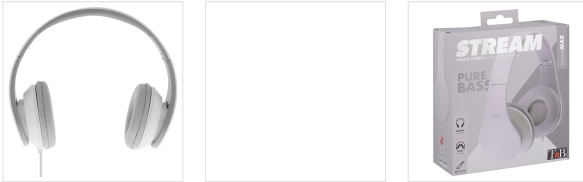

## Casque filaire **STREAM** jack 3,5mm blanc

QUAND LA MUSIQUE CONJUGUE ÉLÉGANCE ET QUALITÉ

La nouvelle gamme de casques STREAM propose un design épuré et très tendance.

Grâce à son arceau pliable, emportez-le partout avec vous sans vous encombrer pour une utilisation quotidienne.

Le casque STREAM est LE point de rencontre entre la performance et la fonctionnalité : ses caractéristiques techniques vous assurent une qualité et un confort d'écoute sans pareil !

Son design épuré et élégant en fait un accessoire indispensable pour un look branché.

### CONTENU DE LA BOÎTE

1 x Casque Stream blanc