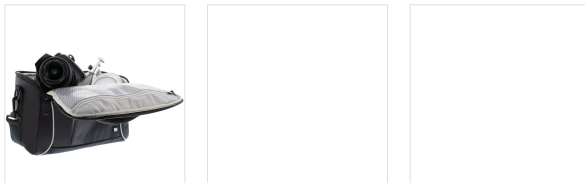

Imagen - Accesorios de cámara -

## BOLSA ONE SHOT-FOTO-XXL

Bolso tote para cámara con espuma de alta protección para proteger tu cámara.  
Bolsillo de malla con interior para sus accesorios (tarjetas de memoria, cables, batería...)

## Características

universal

Nailon, Poliéster, PVC

Ref.: DCCOS1XXL

3 303170 065433

Embalaje: 2  
Peso neto (g): 384  
Peso con embalaje (g): 403  
Tamaño del producto (cm): 25 x 15 x 12cm  
Tamaño del paquete (cm): 27.5x18.8x19