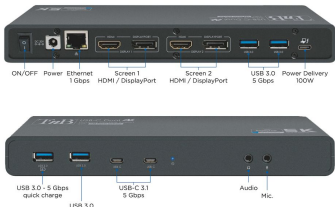

## 14-in-1 dual screen docking station

Enjoy two additional screens in 4k and triple your display.

- 4 x USB-A 3.0 (5 Gb/s data transfer speed).

- 2 x USB-C (5 Gbps)

4 video outputs

- notch 1: 1x DisplayPort or 1x HDMI

- notch 2: 1x DisplayPort or 1x HDMI

### BOX CONTENTS

- 1x 14-in-1 Dual screen Docking Station
- 1x 100W mains power supply

- 1x USB-C cable
- 1x User Manual

La Marque Française

**STATION D'ACCUEIL  
MULTIFONCTION 14 EN 1  
USB-C & USB-A DUAL 4K**

**Installation PC + écran 5K (étendu)**

OU

**Installation PC + deux écrans 4K (étendus)**

**Alimentation 130W incluse**