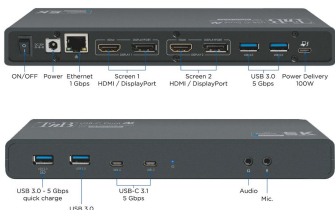

Profitez de deux écrans supplémentaires en 4k en affichage étendu.

- 4 x USB-A 3.0 (vitesse de transfert de données de 5 Gb/s).

- 2 x USB-C (5 Gb/s)

4 sorties vidéos

- Écran 1 : 1x DisplayPort ou 1x HDMI

- Écran 2 : 1x DisplayPort ou 1x HDMI

### CONTENU DE LA BOÎTE

- 1x Station d'accueil double écran 14 en 1

- 1x Alimentation secteur 100W

- 1x Câble USB-C

- 1x Manuel d'utilisation

## Caractéristiques

22x8.5x2.5

Windows | macOS

14

130W

Réf. : DSDL14

3 303170 111857

Colisage : 2  
Poids net (g) : 950  
Poids avec emballage (g) : 1329  
Taille du produit (cm) :  
Taille de l'emballage (cm) : 13.5x26.7x10.3

Plus d'infos...

[www.t-nb.com](http://www.t-nb.com)

La Marque Française

**STATION D'ACCUEIL  
MULTIFONCTION 14 EN 1**  
USB-C & USB-A DUAL 4K

**Installation PC + écran 5K (étendu)**

OU

**Installation PC + deux écrans 4K (étendus)**