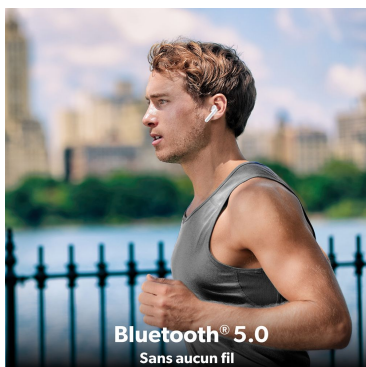

SHINY

Exprime ta personnalité à travers ta musique

Bluetooth® 5.0
Sans aucun fil

Autonomie 19 heures

Format semi-intra auriculaire :
design ergonomique

Appairage automatique

-  Bluetooth 5.0
-  Autonomie 19 heures
-  Format semi-intra auriculaire - design ergonomique
-  Commandes intégrées
-  Microphone intégré : appels clairs

Commandes tactiles

▶ play / volume / pistes de lecture

Microphone intégré : appels clairs

Design tendance et coloré