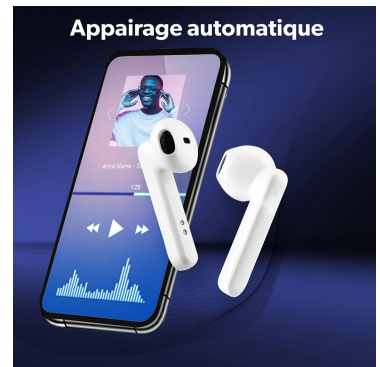

Com a sensação de não usar fones de ouvido, a linha SHINY oferece uma nova maneira de descobrir sua música.

Os fones de ouvido SHINY são o que há de mais moderno em tecnologia. a vanguarda da moda.

CONTEÚDO DA CAIXA

www.t-nb.com

La Marque Française

FOLLOW US ON SOCIAL MEDIA @tnb_officiel @t'nb

SHINY

Exprime ta personnalité à travers ta musique

Bluetooth® 5.0
Sans aucun fil

Autonomie 19 heures

Format semi-intra auriculaire :
design ergonomique

Appairage automatique

-  Bluetooth 5.0
-  Autonomie 19 heures
-  Format semi-intra auriculaire - design ergonomique
-  Commandes intégrées
-  Microphone intégré : appels clairs

Commandes tactiles

▶ play / volume / pistes de lecture

Microphone intégré : appels clairs

Design tendance et coloré