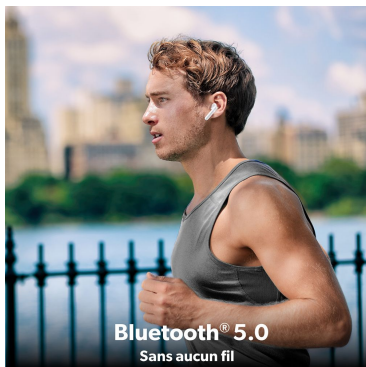

www.t-nb.com

La Marque Française

FOLLOW US ON SOCIAL MEDIA @tnb_officiel @t'nb

SHINY

Exprime ta personnalité à travers ta musique

Bluetooth® 5.0
Sans aucun fil

Autonomie 19 heures

Format semi-intra auriculaire :
design ergonomique

Appairage automatique

-  Bluetooth 5.0
-  Autonomie 19 heures
-  Format semi-intra auriculaire - design ergonomique
-  Commandes intégrées
-  Microphone intégré : appels clairs

Commandes tactiles

▶ play / volume / pistes de lecture