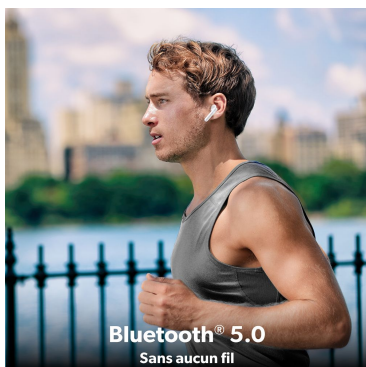

32

Taking calls

10m range

105 dB

Ref.: EBSHINYRD

3 303170 097748

Packing: 4
Net weight (g): 50
Weight with packaging (g): 137
Product size (cm):
Packing size (cm): 7.5x4x14.3

More info...

www.t-nb.com

La Marque Française

SHINY

Exprime ta personnalité à travers ta musique

Bluetooth® 5.0
Sans aucun fil

Autonomie 19 heures

19H
Autonomie max
Max playing time

Format semi-intra auriculaire :
design ergonomique

Appairage automatique

-  Bluetooth® 5.0
-  Autonomie 19 heures
-  Format semi-intra auriculaire - design ergonomique
-  Commandes intégrées
-  Microphone intégré : appels clairs

Commandes tactiles

▶ play / volume / pistes de lecture