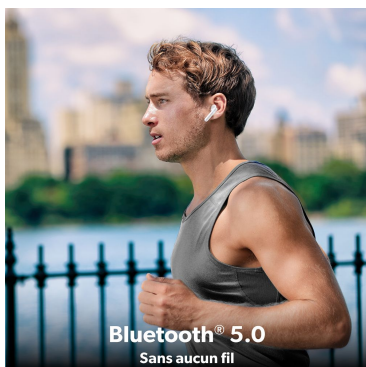

SHINY

Exprime ta personnalité à travers ta musique

Bluetooth® 5.0
Sans aucun fil

Autonomie 19 heures

Format semi-intra auriculaire :
design ergonomique

Appairage automatique

Bluetooth®
5.0

Autonomie
19 heures

Format semi-intra auriculaire - design ergonomique

Commandes intégrées

Microphone intégré : appels clairs

Commandes tactiles

play / volume / pistes de lecture

Microphone intégré : appels clairs

Design tendance et coloré