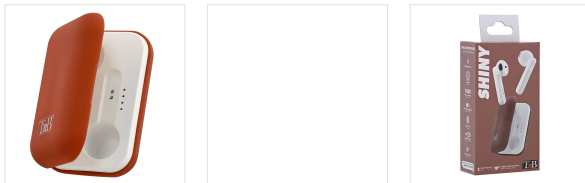

Su - Oyentes -

Auriculares inalámbricos TWS SHINY Rojo

AURICULARES DE MODA Y DE MODA ¡TECNOLOGÍA DE VANGUARDIA!

Las formas únicas de los auriculares SHINY se han diseñado para combinar ergonomía y rendimiento, mientras que el diseño elegante y ultracompacto, ha hecho posible hacer estos auriculares a la vez ligero y cómodo! Basándonos en las mayores tendencias mundiales en cuanto a moda y colores del año 2020, hemos elegido tres colores para vestir el estuche y así convertirlo en un complemento de moda para llevar completamente.

Además, gracias a Con tecnología Bluetooth 5.0, es posible disfrutar de una autonomía extendida de aproximadamente 5 horas así como de una reproducción de sonido aún más fiel. ¡La caja de carga suministrada le permitirá llevar sus auriculares a todas partes mientras los recarga! La batería de respaldo de la caja le brinda más de 25 horas de tiempo de escucha. La función de "control táctil" le permite controlar su música o responder a su voz. tus llamadas simplemente tocando tus auriculares! Con la sensación de no llevar auriculares, la gama SHINY te ofrece una nueva forma de descubrir tu música.

Los auriculares SHINY son lo último en tecnología. la vanguardia de la moda.

CONTENIDO DE LA CAJA

1 caja de carga.
2 x auriculares TWS
brillantes

1 Cable USB-C.
1 manual de usuario.

Características

7 p. m.

Format semi-intra auriculaire - design ergonomique

Commandes intégrées

Microphone intégré : appels clairs

Commandes tactiles

play / volume / pistes de lecture

Microphone intégré : appels clairs

Design tendance et coloré