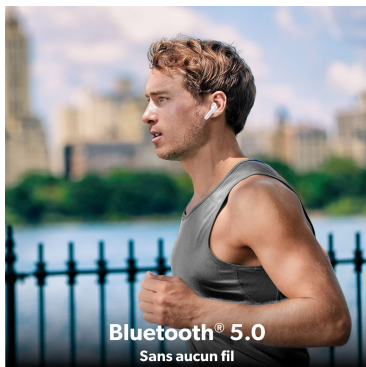

www.t-nb.com

La Marque Française

FOLLOW US ON SOCIAL MEDIA @tnb_officiel @t'nb

SHINY

Exprime ta personnalité à travers ta musique

Bluetooth® 5.0
Sans aucun fil

Autonomie 19 heures

19H
Autonomie max
Max playing time

Format semi-intra auriculaire :
design ergonomique

Appairage automatique

Bluetooth®
5.0

19H
Autonomie
19 heures

Format semi-intra auriculaire - design ergonomique

Commandes intégrées

Microphone intégré : appels clairs

Commandes tactiles

play / volume / pistes de lecture

Microphone intégré : appels clairs

Design tendance et coloré