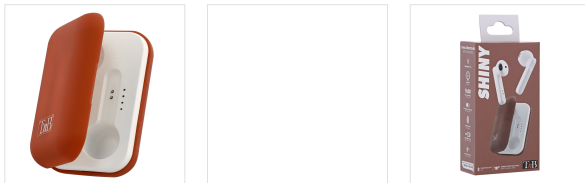

Su - Oyentes -

Fones de ouvido sem fio TWS SHINY Vermelho

FONES DE OUVIDO NA MODA E NA MODA TECNOLOGIA DE PONTA!

As formas únicas dos fones de ouvido SHINY foram projetado para combinar ergonomia e desempenho, enquanto o design elegante e ultracompacto, tornou possível tornar estes auriculares ao mesmo tempo leve e confortável! Com base nas maiores tendências mundiais em termos de moda e cores do ano de 2020, escolhemos três cores para vestir o estojo e, assim, torná-lo um acessório de moda para usar totalmente.

Além disso, graças a Com tecnologia Bluetooth 5.0, é possível desfrutar de uma autonomia estendida de aproximadamente 5 horas, além de uma reprodução de som ainda mais fiel. A caixa de carregamento fornecida permitirá que você carregue seus fones de ouvido em todos os lugares enquanto os recarrega! A bateria de reserva da caixa oferece mais de 25 horas de tempo de audição. A função "controle de toque" permite controlar sua música ou responder à sua voz. suas chamadas simplesmente tocando seus fones de ouvido!

1 x caixa de carregamento
2 x fones de ouvido brilhantes TWS

1 x cabo USB-C
1 x manual do usuário

Recursos

19h

Bluetooth 5.0

USB-C

controle de toque

6

Commandes tactiles

play / volume / pistes de lecture

Microphone intégré : appels clairs

Design tendance et coloré