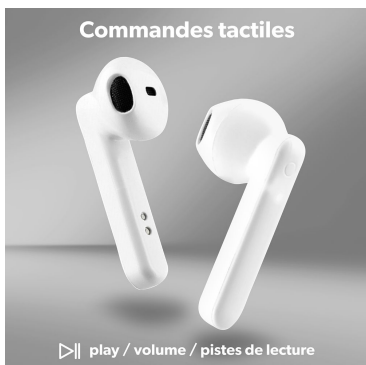

SHINY

Exprime ta personnalité à travers ta musique

Bluetooth® 5.0
Sans aucun fil

Autonomie 19 heures

19H
Autonomie max
Max. charge time

Format semi-intra auriculaire :
design ergonomique

Appairage automatique

-  Bluetooth® 5.0
-  Autonomie 19 heures
-  Format semi-intra auriculaire - design ergonomique
-  Commandes intégrées
-  Microphone intégré : appels clairs

Commandes tactiles

▶ play / volume / pistes de lecture