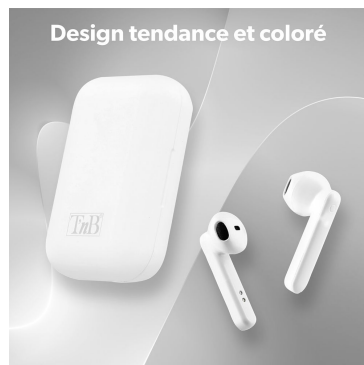

SHINY

Exprime ta personnalité à travers ta musique

Bluetooth® 5.0
Sans aucun fil

Autonomie 19 heures

19H
Autonomie max
Max. charge time

Format semi-intra auriculaire :
design ergonomique

Appairage automatique

-  Bluetooth® 5.0
-  Autonomie 19 heures
-  Format semi-intra auriculaire - design ergonomique
-  Commandes intégrées
-  Microphone intégré : appels clairs

Commandes tactiles

▶ play / volume / pistes de lecture

Microphone intégré : appels clairs

Design tendance et coloré