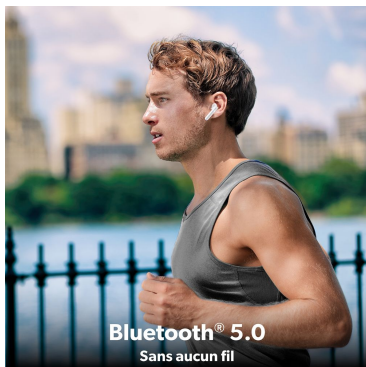

SHINY

Exprime ta personnalité à travers ta musique

Bluetooth® 5.0
Sans aucun fil

Autonomie 19 heures

19H
Autonomie max
Max. charge time

Format semi-intra auriculaire :
design ergonomique

Appairage automatique

-  Bluetooth® 5.0
-  Autonomie 19 heures
-  Format semi-intra auriculaire - design ergonomique
-  Commandes intégrées
-  Microphone intégré : appels clairs

Commandes tactiles

▶ play / volume / pistes de lecture