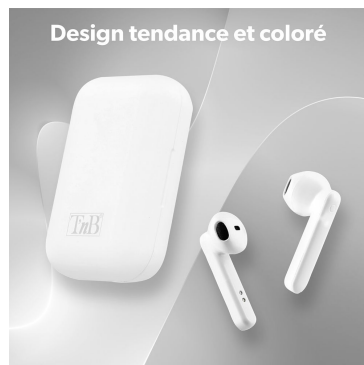

Format semi-intra auriculaire :
design ergonomique

Appairage automatique

-  Bluetooth® 5.0
-  Autonomie 19 heures
-  Format semi-intra auriculaire - design ergonomique
-  Commandes intégrées
-  Microphone intégré : appels clairs

Commandes tactiles

▶ play / volume / pistes de lecture

Microphone intégré : appels clairs

Design tendance et coloré