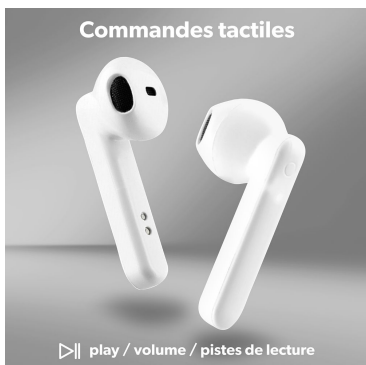

Semi intra

32

Atender chamadas

Alcance até 10m

105

Ref.: EBSHINYWH

3 303170 097762

Embalagem: % 1
Peso líquido (g): 50
Peso com embalagem (g): 137
Tamanho do produto (cm):
Tamanho da embalagem (cm): 7.5x4x17

Mais informações...

www.t-nb.com

La Marque Française

FOLLOW US ON SOCIAL MEDIA @tnb_officiel @t'nb

SHINY

Exprime ta personnalité à travers ta musique

Bluetooth® 5.0
Sans aucun fil

Autonomie 19 heures

Format semi-intra auriculaire :
design ergonomique

Appairage automatique

-  Bluetooth® 5.0
-  Autonomie 19 heures
-  Format semi-intra auriculaire - design ergonomique
-  Commandes intégrées
-  Microphone intégré : appels clairs

Commandes tactiles

▶ play / volume / pistes de lecture

Microphone intégré : appels clairs

Design tendance et coloré