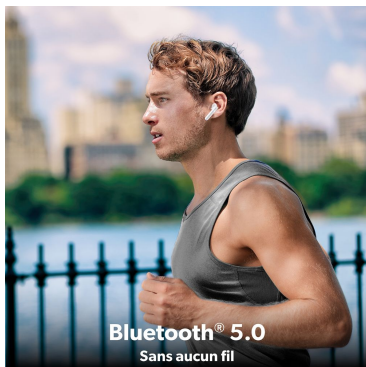

Mais informações...

www.t-nb.com

La Marque Française

FOLLOW US ON SOCIAL MEDIA @tnb_officiel @t'nb

SHINY

Exprime ta personnalité à travers ta musique

Bluetooth® 5.0
Sans aucun fil

Autonomie 19 heures

Format semi-intra auriculaire :
design ergonomique

Appairage automatique

-  Bluetooth® 5.0
-  Autonomie 19 heures
-  Format semi-intra auriculaire - design ergonomique
-  Commandes intégrées
-  Microphone intégré : appels clairs

Commandes tactiles

▶ play / volume / pistes de lecture

Microphone intégré : appels clairs

Design tendance et coloré