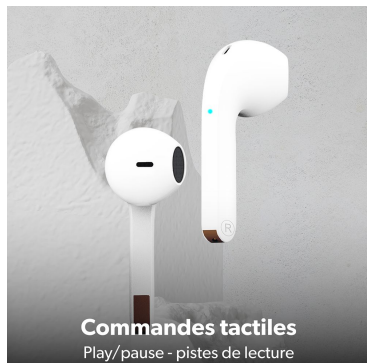

Commandes tactiles
Play/pause - pistes de lecture