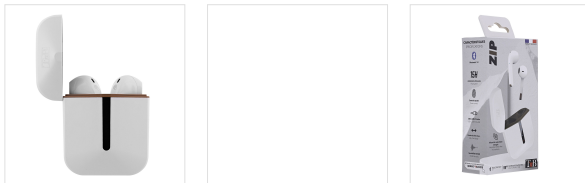

## Ecouteurs TWS ZIP Blanc

### METTEZ LE FEU AUX POUDRES AVEC LES ÉCOUTEURS ZIP

Grâce à leur élégance et leur design tendance, les écouteurs TWS ZIP vont illuminer vos journées.  
 Sa forme compacte et son ouverture pratique vous permet d'ouvrir le boîtier avec une seule main et de simplifier son utilisation!  
 Son contrôle tactile vous permet également d'ajuster l'écoute votre musique de manière intuitive.  
 Nous avons choisi pour vous des écouteurs semi intra qui vous promettent un confort inégal grâce à leur légèreté sans pareil. Vous n'aurez même plus la sensation de les porter à vos oreilles!  
 Le TWS ZIP est un véritable concentré de technologie qui vous offre une qualité de son exceptionnel et une expérience musicale optimale.  
 Doté de la technologie Bluetooth 5.0, profitez d'une autonomie prolongée jusqu'à 15h d'écoute.  
 Son micro intégré vous offre la possibilité de téléphoner en toute tranquillité.

#### CONTENU DE LA BOÎTE

2 x Ecouteurs  
1 x Boîtier de charge

1 x Câble de charge USB-C  
1 x Manuel d'utilisation

## Caractéristiques

L4,5xP2,5xH5,8

Batterie lithium 300 mAh

Batterie lithium 30 mAh

15 heures

Bluetooth 5.1

Câble USB-C

Contrôle tactile