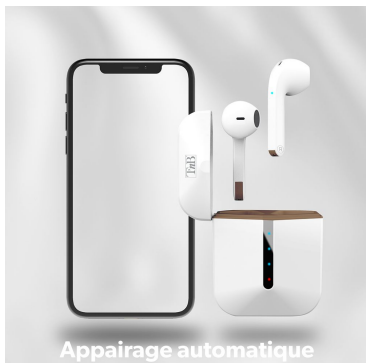

**Bluetooth®
5.1**

**Autonomie
15 heures**

**Commandes tactiles
play/pause / pistes de lecture**

Format semi intra-auriculaire

Appairage automatique

Microphone intégré - appels clairs

Appairage automatique