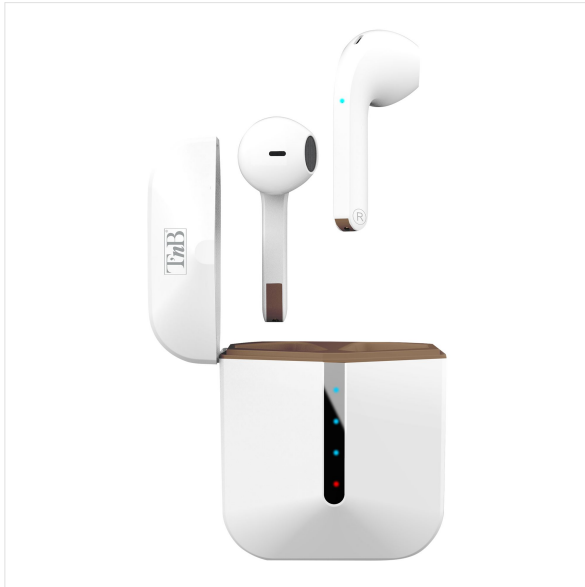

## Ecouteurs TWS ZIP Blanc

### METTEZ LE FEU AUX POUDRES AVEC LES ÉCOUTEURS ZIP

Grâce à leur élégance et leur design tendance, les écouteurs TWS ZIP vont illuminer vos journées.  
 Sa forme compacte et son ouverture pratique vous permet d'ouvrir le boîtier avec une seule main et de simplifier son utilisation!  
 Son contrôle tactile vous permet également d'ajuster l'écoute votre musique de manière intuitive.  
 Nous avons choisi pour vous des écouteurs semi intra qui vous promettent un confort inégal grâce à leur légèreté sans pareil. Vous n'aurez même plus la sensation de les porter à vos oreilles!  
 Le TWS ZIP est un véritable concentré de technologie qui vous offre une qualité de son exceptionnel et une expérience musicale optimale.  
 Doté de la technologie Bluetooth 5.0, profitez d'une autonomie prolongée jusqu'à 15h d'écoute.  
 Son micro intégré vous offre la possibilité de téléphoner en toute tranquillité.

#### CONTENU DE LA BOÎTE

2 x Ecouteurs  
1 x Boîtier de charge

1 x Câble de charge USB-C  
1 x Manuel d'utilisation

## Caractéristiques

L4,5xP2,5xH5,8

Batterie lithium 300 mAh

Batterie lithium 30 mAh

15 heures

Bluetooth 5.1

Câble USB-C

Contrôle tactile