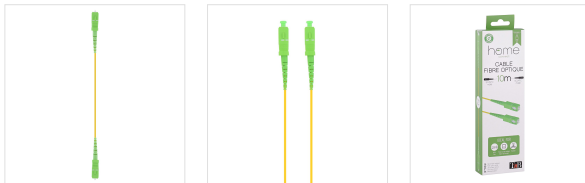

## Cable de fibra óptica SC/APC a SC/APC - 10m

**CONECTA LA FIBRA DE TU ENCHUFE DE PARED A TU CAJA**

Latiguillo monomodo simplex - PVC de 2,0 mm (OFNR) 9/125

Para caja de internet con oferta de fibra:

- Naranja (Livebox Play, Zen, Jet Fibre, Livebox 4 y 5)
- SFR (Caja THD, 7 y 8)
- Bouygues (BBox, Sensation y Miami, Must, Ultym y Fit)
- Gratis (Freebox V2, Freebox Revolution, Freebox Mini).
- Sosh (Livebox Sosh)
- RED (fibra caja roja)

### CONTENIDO DE LA CAJA

1 cable de fibra óptica