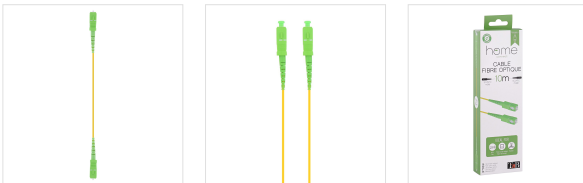

Hogar - conectores -

Cabo de fibra óptica SC/APC para SC/APC - 10m

CONECTE A FIBRA DA SUA TOMADA DE PAREDE À SUA CAIXA

Cordão Simples Monomodo - PVC de 2,0 mm (OFNR) 9/125

Para caixa de internet com oferta de fibra:

- Laranja (Livebox Play, Zen, Jet Fibre, Livebox 4 e 5)
- SFR (Caixa THD, 7 e 8)
- Bouygues (BBox, Sensation e Miami, Must, Ultym e Fit)
- Grátis (Freebox V2, Freebox Revolution, Freebox Mini).
- Sosh (Livebox Sosh)
- VERMELHO (Fibra de caixa vermelha)

E mais...

Cumprir o padrão IEEE 802.3z e aplicativos Fast Ethernet e Gigabit Ethernet.

CONTEÚDO DA CAIXA

1 x cabo de fibra óptica

Recursos

10

Fibra ótica

Ref.: FIBREOPTIC10