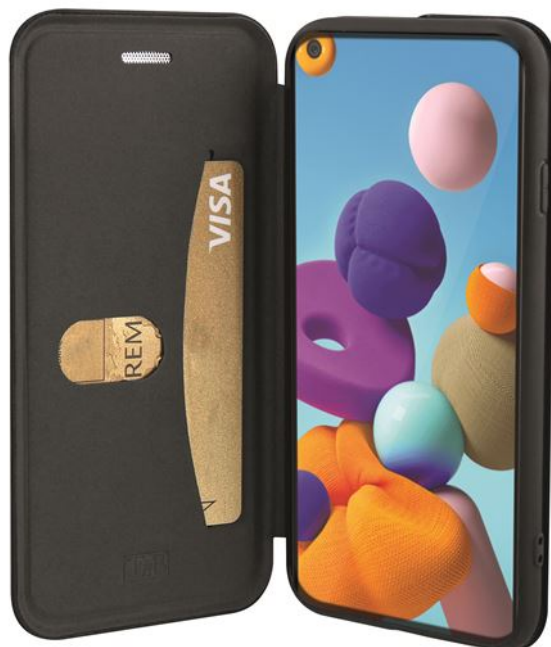

ETUI FOLIO PREMIUM POUR SAMSUNG GALAXY A21.

PROTÉGEZ VOTRE SMARTPHONE AVEC UN ÉTUIS PRATIQUE ET ÉLÉGANT

Etui folio premium pour Samsung Galaxy A21.

Cet étui, doté d'une fermeture aimantée garantit une protection optimale du Smartphone contre les rayures et les chocs.

Une pochette intérieure permet de ranger des cartes de visite ou cartes bancaires.

Sa confection en simili cuir et sa finition soignée, lui confère un style élégant.

Cet étui permet de conserver l'accessibilité aux fonctions et ports du Smartphone.

Finition premium

ETUI FOLIO PREMIUM POUR SAMSUNG GALAXY A21.

Caractéristiques

Caractéristiques : Porte cartes
Collection : Premium
Compatibilité : Samsung
Composition : Simili cuir
Couleur : Noir
Modèle : Galaxy A21
Taille (pouces) : >6
Type : Folio