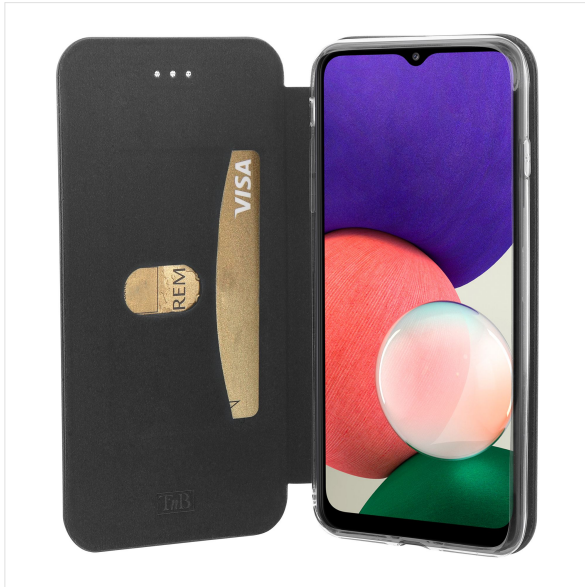

Téléphonie - Folios smartphone - Folios Samsung®

Etui folio premium pour Samsung Galaxy A22 5G.

PROTÉGEZ VOTRE SMARTPHONE AVEC UN ÉTUI PRATIQUE ET ÉLÉGANT

Etui folio premium pour Samsung Galaxy A22 5G.

Cet étui, doté d'une fermeture aimantée garantit une protection optimale du Smartphone contre les rayures et les chocs.

Une pochette intérieure permet de ranger des cartes de visite ou cartes bancaires.

Sa confection en simili cuir et sa finition soignée, lui confère un style élégant.

Cet étui permet de conserver l'accessibilité aux fonctions et ports du Smartphone.

CONTENU DE LA BOÎTE

Folio premium

Caractéristiques

Samsung

Simili cuir

6,6

Réf. : FPSA225G

3 303170 105078