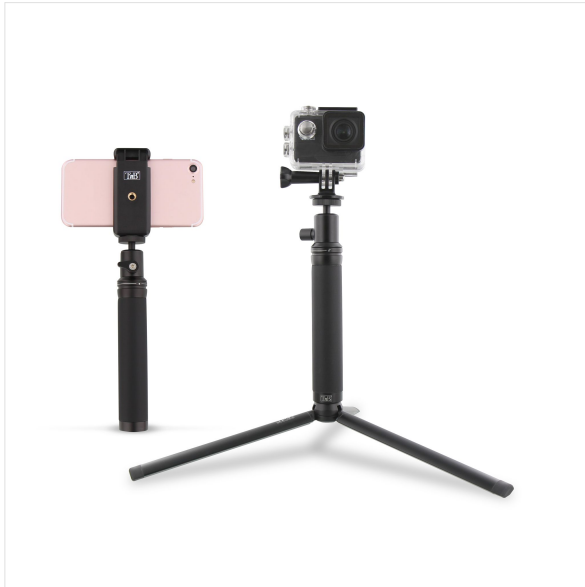

Imagem - influência -

Pacote de viagem com tripé 4 em 1 - INFLUENCE

O PACK IDEAL PARA UMA VIAGEM FOTOGRÁFICA!

Existem vários tipos de viajantes, mas aqueles que estiverem mais bem equipados poderão tirar as fotos mais bonitas, e suas melhores lembranças do amanhã! Esta pequena bolsa de armazenamento que pode ser transportada para qualquer lugar será seu melhor aliado de viagem. É composto pelos principais acessórios para todas as suas viagens.

A bolsa contém:

- um pau de selfie
- um pé de tripé para parafuso no poste
- um adaptador de câmera esportiva
- um suporte para smartphone.

Seja qual for o dispositivo que você usar, você sempre terá o acessório para tirar as fotos mais bonitas.

CONTEÚDO DA CAIXA

1x pólo selfie
1x tripé

1 x adaptador de câmera esportiva
1 x suporte para smartphone

Recursos

universal

um pau de selfie, um tripé apontar no poste, um adaptador para câmera esportiva, um suporte para smartphone