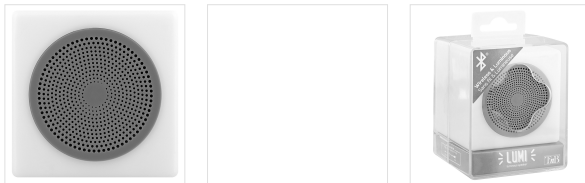

Su - Altavoz - Altavoces Bluetooth

Altavoz inalámbrico LUMI LED gris

¡DESCUBRE LA NUEVA COLECCIÓN DE ALTAVOCES BLUETOOTH LUMI 2!

Equipado con un altavoz RMS de 3 vatios, potencia el sonido de tu lista de reproducción y crea el ambiente que te rodea...
 Gracias a sus LED integrados, el altavoz se ilumina y cambia de color para acompañar tu ambiente musical.
 El altavoz LUMI 2 también está equipado con una función MP3 para transmitir música a través de su lector de tarjetas micro-SD (hasta 32G).
 Controla tu música con los botones de control de volumen/cambio de pista/parada.
 Equipado con un receptor Bluetooth 4.0, puede transmitir su música en un radio de 10 metros.
 Entregado con el altavoz: una muñequera a juego y un cable de carga micro USB.
 La gama LUMI 2: ¡ilumina tu música!

CONTENIDO DE LA CAJA

1 altavoz LUMI 2

1 cable de carga.

Características

micro USB

3 horas

universal

40

90 - 20,000
(hertz)

no

Alcance 10m

3
(watt)

bluetooth 4.2

Ref.: HPLUMY2GR

3 303170 096055

Embalaje: 6
 Peso neto (g): 148
 Peso con embalaje (g): 240
 Tamaño del producto (cm):
 Tamaño del paquete (cm): 8x8x12