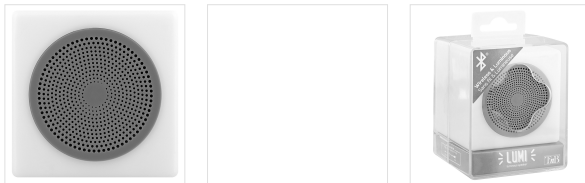

Son - Enceintes - Enceintes Bluetooth

Enceinte sans fil LUMI LED gris

DÉCOUVREZ LA NOUVELLE COLLECTION D'ENCEINTES BLUETOOTH LUMI 2!

Equipée d'un haut-parleur 3 Watts RMS, boostez le son de votre playlist et mettez de l'ambiance autour de vous...
Grâce à ses LED intégrées, l'enceinte s'illumine et change de couleur pour accompagner votre ambiance musicale.
L'enceinte LUMI 2 est également dotée d'une fonction MP3 pour diffuser de la musique via son lecteur de carte micro-sd (jusqu'à 32G).
Contrôlez votre musique grâce aux boutons de contrôle de volume / changement des pistes / marche arrêt.
Doté d'un récepteur Bluetooth 4.0, vous pourrez diffuser votre musique dans un rayon de 10 mètres.
Livré avec l'enceinte : une dragonne assortie, et un câble de recharge micro USB.
La gamme LUMI 2 : illuminez votre musique !

CONTENU DE LA BOÎTE

1 x Enceinte LUMI 2

1 x Câble de charge

Caractéristiques

micro USB

3h

universel

40