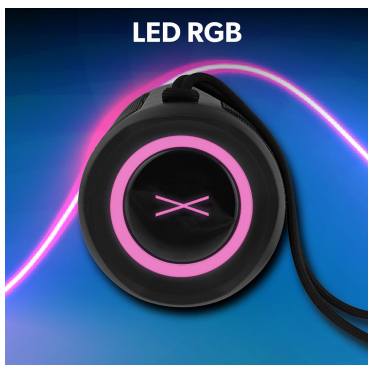

# OSE L'AVENTURE XPLORE

Double connexion

Enceinte 30W - ultra puissante, basses ténébreuses

Enceinte flottante - Waterproof IPX7

Autonomie 12 heures

Bluetooth® 5.0

Waterproof IPX7 - flottante

Finition tissu

Autonomie 12 heures

Puissance \* 30 W - basses ténébreuses

Commandes intégrées

LED RGB

Taillée pour résister aux situations les plus extrêmes

Commandes intégrées  
ON/OFF - Pistes de lecture - Volume