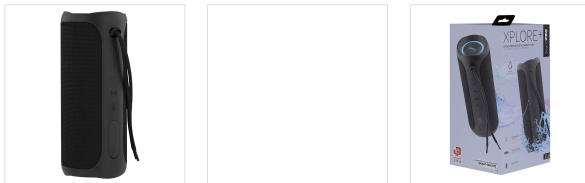

Make your life *easier*

Son - Enceintes - Enceintes Bluetooth

Enceinte sans fil TWS XPLORE PLUS

AVEC XPLORE L'AVENTURE DEVIENT UNE FÊTE !

Découvrez notre enceinte Bluetooth XPLORE PLUS noire, 30 Watts stéréo. Entièrement Waterproof (IPX7), flottante et avec une autonomie de 12 heures d'écoute, l'enceinte T'nB XPLORE PLUS 3e génération est taillée pour résister aux situations les plus extrêmes ! Doté de la technologie TWS, vous pouvez connecter deux enceintes XPLORE PLUS l'une à l'autre, sans utiliser de câbles. Profitez également d'un son de qualité et de basses puissantes grâce à un son à 360°, dans un format compact et robuste ! Profitez de votre musique en Bluetooth, ou via un câble jack et contrôlez facilement vos pistes, le volume ou vos appels grâce aux commandes intégrées de l'enceinte. Osez l'expérience T'nB XPLORE + !

CONTENU DE LA BOÎTE

1 X Enceinte Xplore +
1 x Câble Jack

1 x Manuel d'utilisation
1 x Câble de charge

Caractéristiques

12 heures

Bluetooth 5.0

Câble USB-C

Inclus - 3,5 mm

Boutons

IPX7 - flottante

24 - 24 000

Kit mains-libres

LED RGB

Port jack 3,5 mm

Portée 10 mètres

Puissance 30W

Waterproof IPX7 - flottante

Finition tissu

Autonomie 12 heures

Puissance * 30 W - basses ténébreuses

Commandes intégrées

LED RGB

Taillée pour résister aux situations les plus extrêmes

Commandes intégrées
ON/OFF - Pistes de lecture - Volume