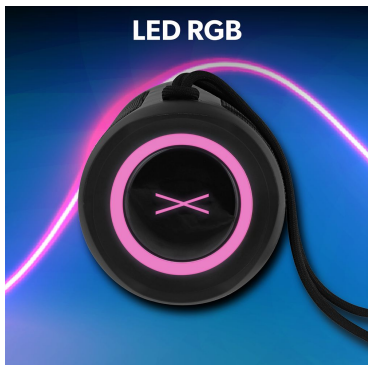

Make your life *easier*

Son - Enceintes - Enceintes Bluetooth

Enceinte sans fil TWS XPLORE PLUS

AVEC XPLORE L'AVENTURE DEVIENT UNE FÊTE !

Découvrez notre enceinte Bluetooth XPLORE PLUS noire, 30 Watts stéréo. Entièrement Waterproof (IPX7), flottante et avec une autonomie de 12 heures d'écoute, l'enceinte T'nB XPLORE PLUS 3e génération est taillée pour résister aux situations les plus extrêmes ! Doté de la technologie TWS, vous pouvez connecter deux enceintes XPLORE PLUS l'une à l'autre, sans utiliser de câbles. Profitez également d'un son de qualité et de basses puissantes grâce à un son à 360°, dans un format compact et robuste ! Profitez de votre musique en Bluetooth, ou via un câble jack et contrôlez facilement vos pistes, le volume ou vos appels grâce aux commandes intégrées de l'enceinte. Osez l'expérience T'nB XPLORE + !

Boutons

IPX7 - flottante

24 - 24 000

Kit mains-libres

LED RGB

Port jack 3,5 mm

Portée 10 mètres

Puissance 30W

FOLLOW US ON SOCIAL MEDIA @tnb_officiel @t'nb

OSE L'AVENTURE XPLORE

Double connexion

Enceinte 30W - ultra puissante, basses ténébreuses

Enceinte flottante - Waterproof IPX7

Autonomie 12 heures

Bluetooth® 5.0

Waterproof IPX7 - flottante

Finition tissu

Autonomie 12 heures

Puissance * 30 W - basses ténébreuses

Commandes intégrées

LED RGB

Taillée pour résister aux situations les plus extrêmes

Commandes intégrées
ON/OFF - Pistes de lecture - Volume