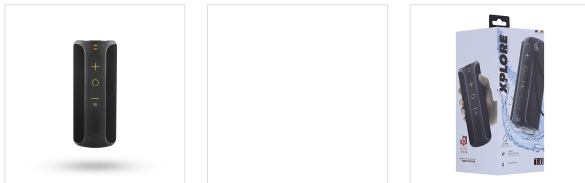

Su - Altavoz - Alto-falantes Bluetooth

## Alto-falante sem fio XPLORE

COM XPLORE A AVENTURA SE TORNA UMA FESTA!

Alto-falante Bluetooth impermeável XPLORE preto, estéreo de 12 Watts, com bateria de lítio integrada  
 Totalmente à prova d'água (IPX7) e com autonomia de 8 horas de audição, o alto-falante T"nB XPLORE é cortado para suportar as situações mais extremas! Desfrute de som de qualidade e graves potentes graças a um som para 360, em formato compacto e robusto!  
 Desfrute da sua música via Bluetooth ou através de um cabo jack e controle facilmente as suas faixas, o volume ou as suas chamadas graças aos controlos integrados do altifalante.  
 Atreva-se a experimentar T"nB XPLORE!

### CONTEÚDO DA CAIXA

1 X Xplore alto-falante  
 1 x conector de cabo

1 x manual do usuário  
 1 x cabo de carregamento

## Recursos

8 horas da manhã

Bluetooth 4.2

micro USB

45

IPX7

20 - 20.000

sim