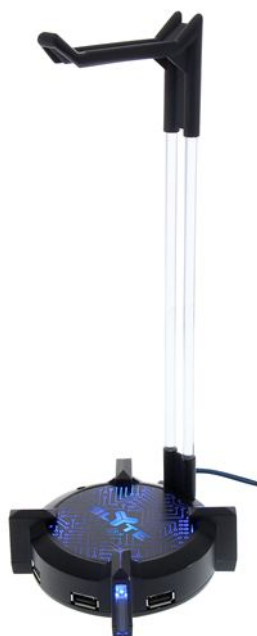

ELYTE COBRA - SUPPORT DE CASQUE GAMING ET HUB USB

DESIGN ET PRATIQUE !

Un support pratique pour une expérience immersive.

Ce support de casque permet de recharger/brancher votre téléphone ou d'autres appareils (claviers, souris, etc.) grâce à ses 4 entrées USB.

Le support COBRA dispose d'un rétroéclairage RGB, d'un câble en nylon et est doté d'une base antidérapante.

Il garantit une stabilité à votre casque et instaure une ambiance gaming avec ses 6 modes de rétroéclairage.

Stabilité et double fonction

ELYTE COBRA - SUPPORT DE CASQUE GAMING ET HUB USB

Caractéristiques

Collection : ELYTE
Compatibilité : PC/MAC
Connectivité : USB
Nom du produit : COBRA
Nombre de ports : 4
Type : autres
Type de câble : NYLON