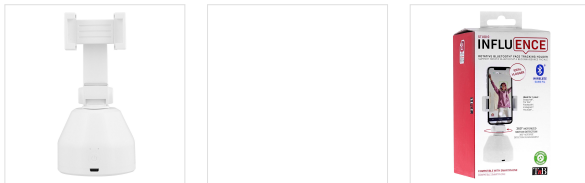

Image - Influence - Influence image

Support Bluetooth rotatif à reconnaissance faciale -INFLUENCE

TOURNE TES VIDÉOS EN TOTALE LIBERTÉ DE MOUVEMENT !

Le support rotatif Bluetooth 360° automatique est l'accessoire intelligent dont tout vlogger a besoin !

Véritable concentré de technologie, il vous permet de réaliser des vidéos de haute qualité, en totale autonomie : La tête du support est rotative pour suivre tous vos mouvements.

Ainsi, créez des vidéos toujours plus dynamiques et audacieuses, en portrait ou en paysage. Votre créativité n'a plus de barrière !

Un pas de vis universel est placé en dessous du support. Vous pouvez donc l'utiliser avec un trépied.

Rechargeable grâce au câble USB-C inclus et compatible avec tous les smartphones, ce support stable et ergonomique révolutionnera vos enregistrements et diffusions en direct.