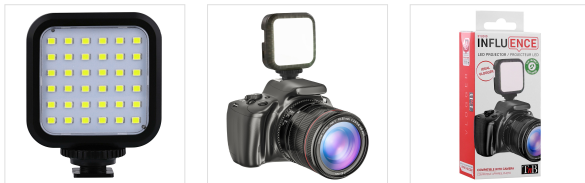

Image - Influence - Influence image

Mini projecteur LED pour appareil photo - INFLUENCE

OPTIMISEZ LA LUMINOSITÉ DE VOS VIDÉOS !

Ce projecteur LED vous apporte toute la luminosité nécessaire à vos tournages. Ne craignez-plus de manquer de clarté lors de vos vidéos. Petit et facile à transporter, ses 36 LED et son angle d'illumination de 120° vous assurent l'éclairage nécessaire à chaque scène. Profitez de 3 différents niveaux d'intensité pour adapter la lumière à votre convenance. Compatible avec les appareils photos, le projecteur est rechargeable via le câble micro USB fourni et dispose d'un socle afin de l'insérer sur les appareils photos ou sur les supports de smartphone.

CONTENU DE LA BOÎTE

1 projecteur LED 1 câble Micro USB 1 notice d'utilisation

Caractéristiques

7,5x3,5x6

Batterie Lithium-ion

100% : 35 Minutes /
50% : 60+ Minutes

Appareils photo /
support smartphone

Noir

135 Lux @ 1m

400

36

6500k (+/-300k)

Réf. : INLED1

3 303170 100394

Colisage : 6
Poids net (g) : 63
Poids avec emballage (g) : 96
Taille du produit (cm) :
Taille de l'emballage (cm) : 4.2x7x16.5

Plus d'infos...