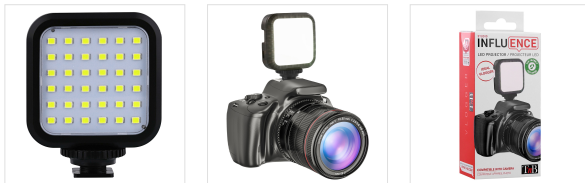

### OTIMIZAR O BRILHO DOS SEUS VÍDEOS!

Este projetor LED traz-lhe todo o brilho, necessário para seus tiros. Não tenha medo de não ter clareza, durante seus vídeos. Pequeno e fácil de guardar, transporte, seus 36 LEDs e seu ângulo de iluminação de 120 graus fornecem a iluminação que você precisa para cada cena. Desfrute de 3 níveis de intensidade diferentes, para adaptar a luz ao sua conveniência. Compatível com câmeras, o projetor é recarregável através do cabo micro USB fornecido e possui uma base para inseri-lo em câmeras ou suportes para smartphone.

## Recursos

Bateria de íon de lítio

100%: 35 minutos /  
50%: 60+ minutos

Suporte para  
câmeras/smartphone

Preto

135Lux @ 1m

400

36