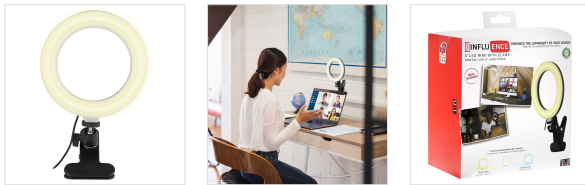

Aro LED 6" con pinza - INFLUENCE

SUBLIME LA LUMINOSIDAD DE TUS VÍDEOS!

Este anillo LED de 6" de diámetro es el accesorio indispensable para tus videos. La construcción en forma de anillo permite una difusión uniforme de la luz, lo que evita diferencias de contraste y, por tanto, no deja sombra visible sobre el plano. El anillo tiene una palanca de control integrada en el cable, que permite encenderlo y apagarlo, navegar entre las 3 opciones de luz (luz cálida, fría o luz completa), así como ajustar el nivel de brillo. Gracias a su clip integrado el anillo se puede fijar en tu ordenador. La rótula permite ajustar la posición del anillo. El anillo LED está alimentado gracias al cable USB adjunto.

CONTENIDO DE LA CAJA

1 anillo LED de 6" con clip
1 joystick integrado

1 cable USB conectado
1 manual de instrucciones

Características

Universal

Negro

15.5

400 lux @ 1 m

150

48

7

6"

3000K - 6000K

Ref.: INLEDCLIP

3 303170 102800

Embalaje: 4
Peso neto (g): 275
Peso con embalaje (g): 372
Tamaño del producto (cm):
Tamaño del paquete (cm): 17x9.5x19.5