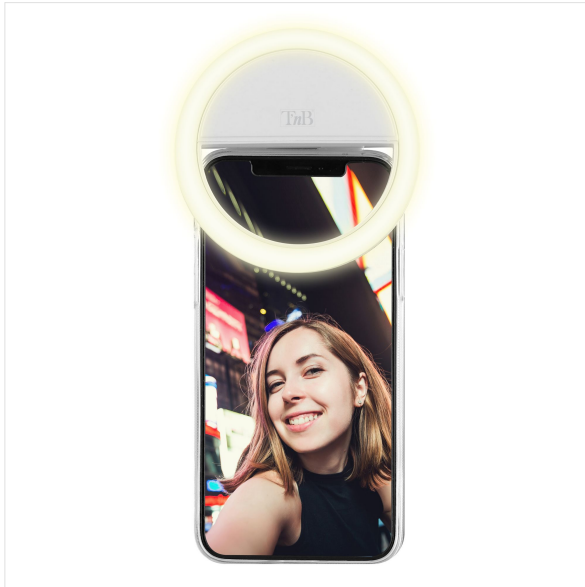

## Anneau LED pour smartphone - INFLUENCE

**UNE LUMIÈRE OPTIMALE POUR TOUS TES SELFIES !**

Cet anneau de lumière est l'accessoire idéal pour tous vos selfies. Il vous apporte toute la luminosité nécessaire à vos tournages. Ne craignez-plus de manquer de clarté lors de vos vidéos.

Petit et facile à transporter (92 \* 13 mm), ses 37 LEDS vous assurent l'éclairage nécessaire à chaque scène.

La construction sous forme d'anneau permet une diffusion de la lumière uniforme, qui évite les différences de contraste et ainsi ne laisse aucune ombre visible sur le plan.

L'anneau est doté d'un renfort en caoutchouc sur face intérieure, afin de protéger l'écran du smartphone.

Profitez de 3 différentes options d'intensité pour adapter la lumière à votre convenance. Compatible avec tous les smartphones, le projecteur est rechargeable via le câble micro USB fourni.

### CONTENU DE LA BOÎTE

1 anneau LED pour smartphone

1 câble Micro USB

1 notice d'utilisation