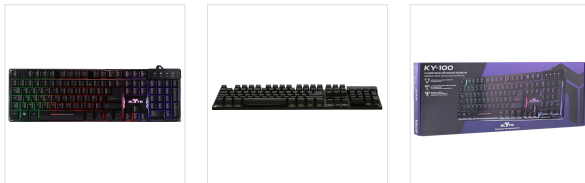

Multimédia - Gaming - Claviers Gaming

ELYTE - Clavier gamer semi-mécanique KY-100

UNE FRAPPE RAPIDE ET PRÉCISE AVEC UN RÉTROÉCLAIRAGE RAINBOW

Le clavier gamer KY-100 vous offre la sensation et la rapidité d'un clavier mécanique tout en profitant d'un rétroéclairage rainbow.
Il est doté d'un anti-ghosting de 6 touches vous permettant d'enchaîner les combos les plus rapides.
Verrouillez la touche windows grâce au raccourci FN + win et évitez des retours au bureau.
Gérez vos applications médias grâce à 12 touches dédiées.
Sa base en métal vous assure une stabilité optimale.
Enfin, son rétroéclairage rainbow vous plonge dans l'univers gaming.

CONTENU DE LA BOÎTE

1x clavier gamer KY-100

1x notice

Caractéristiques

442*40*138mm

PC/MAC

105

815