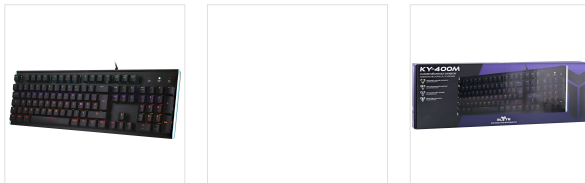

ELYTE - Clavier gamer mécanique KY-400M

UN CLAVIER RÉACTIF ET PRÉCIS

Clavier gamer mécanique KY-400M.

Grâce à ses switches marrons, profitez d'une réactivité et d'une précision idéale pour vos sessions de jeux vidéo.

Plongez dans le monde coloré du gaming grâce à un rétroéclairage Rainbow et à 12 modes colorés.

Accédez facilement à vos raccourcis grâce aux 6 touches multimédia.

Évitez les retours au bureau grâce à la fonction Windows Lock.

CONTENU DE LA BOÎTE

- 1 x Clavier gamer mécanique KY-400M

- 1 x Notice d'utilisation

Caractéristiques

44,1x3,5x13,9

PC / MAC

104

Réf. : KY400M