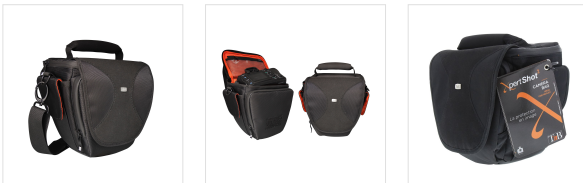

Imagen - Accesorios de cámara -

Bolsa para cámara réflex con espuma con memoria de forma.
2 bolsillos laterales y 1 bolsillo frontal para accesorios.
cubierta de lluvia

CONTENIDO DE LA CAJA

Características

reflejo

Poliéster + espuma de alta resistencia
memoria de forma

14

15

11

Ref.: MLDCXSHOTR2

3 303170 074664

Embalaje: 2
Peso neto (g): 487
Peso con embalaje (g): 503
Tamaño del producto (cm):
Tamaño del paquete (cm): 19.5x15x20