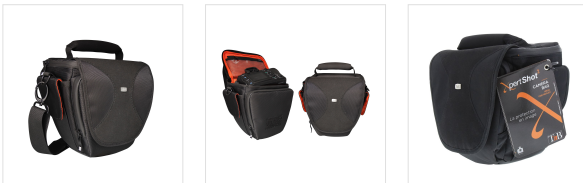

Image - Accessoires photo - Bagagerie photo

Sacoche pour appareil photo réflex avec mousse de mémoire de forme.
2 poches latérales et 1 poche frontale pour accessoires.
Housse anti pluie

CONTENU DE LA BOÎTE

Caractéristiques

reflex

Polyester haute
résistance + mousse à
mémoire de forme

14

15

11

Réf. : MLDCXSHOTR2

3 303170 074664