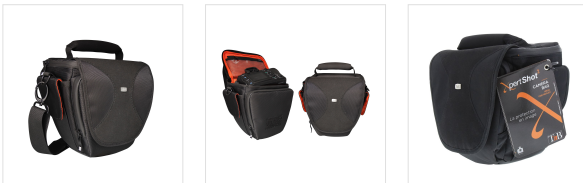

Imagem - Acessórios de cmara -

Bolsa para câmara SLR com espuma de memória de forma.  
2 bolsos laterais e 1 bolso frontal para acessórios.  
Capa de chuva

**CONTEÚDO DA CAIXA**

**Recursos**

reflexo

Poliéster de alta  
resistência + espuma  
memória de forma

14

15

11

Ref.: MLDCXSHOTR2

3 303170 074664

Embalagem: % 1  
Peso líquido (g): 487  
Peso com embalagem (g): 503  
Tamanho do produto (cm):  
Tamanho da embalagem (cm): 19.5x15x20

Mais informações...

**www.t-nb.com**