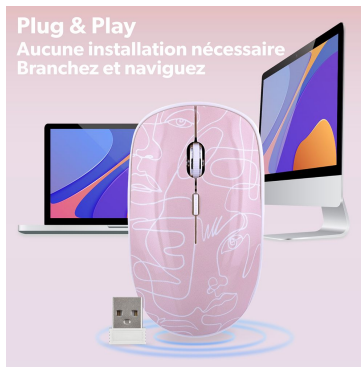

Exclusiv LINE ART

Exclusiv MONKEY