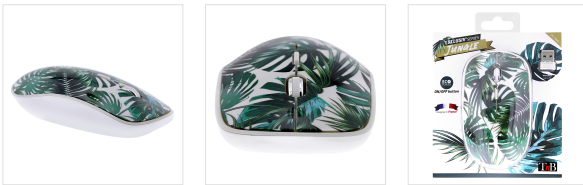

Multimedia - Ratón - Ratón exclusivo

Ratón inalámbrico EXCLUSIVO JUNGLE

DISEÑO EXCLUSIVO T"NB.

Ratón inalámbrico batería con standby automático y botón ON/OFF.
 Diseño JUNGLE de inspiración vegetal.
 Plug&Play, se conecta automáticamente una vez que se conecta el dongle USB. para el ordenador.
 Diseño moderno con un agarre agradable.

CONTENIDO DE LA CAJA

- 1 ratón inalámbrico JUNGLE EXCLUSIVE
- 1 pila AA
- 1x Instrucciones

Características

11,5x6,3x3 cm

Batería

PC/Mac

800 - 1200 - 1600

USB-A